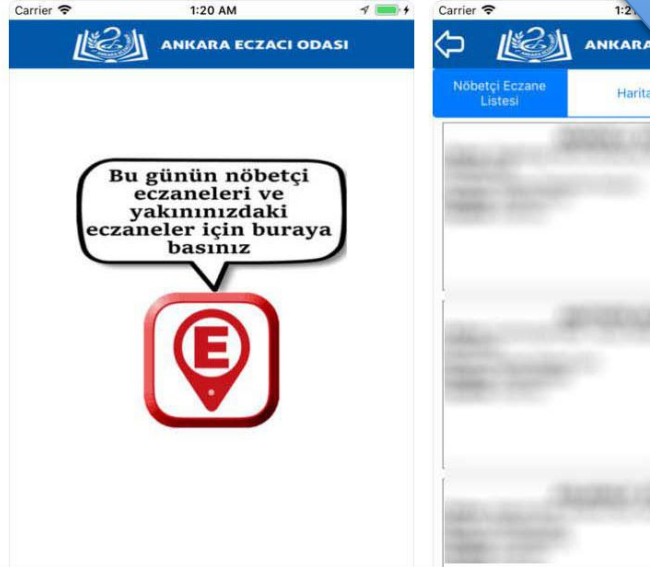

ANKARA ECZACI ODASI

AEO NÖBET UYGULAMASI

App Store uygulamasına
Iphone veya Ipad cihazınız
üzerinden giriş yapın.

Uygulama açıldığı zaman **Ara**
sekmesine dokunun.

Ara

Q App Store

Popüler

airbrush

< Ara

AEO Nöbet

Ankara Eczacı Odası

AÇ

Yeterli Beğeni Yok

#110

Tıp

4+

Arama kısmına **AEO Nöbet** yazınız. Karşınıza uygulamamız gelecektir. **İndir** butonuna dokununuz ve uygulamayı indirdikten sonra açınız.

ANKARA ECZACI ODASI

ANKARA ECZACI ODASI

Bu günün nöbetçi
eczaneleri ve
yakınıntzdaki
eczaneler için buraya
basınız

Nöbet uygulamamız mobil cihazınızın konumunu algılamaya yönelik tasarlanmıştır. "E" logosunun altında beyaz nokta oluşmuş ise bu, uygulamanın konumunuzu belirlediğini ifade eder.

Not: Mobil cihazınızın ayarlarından **Konum** bilgilerini açmanız gerekmektedir.