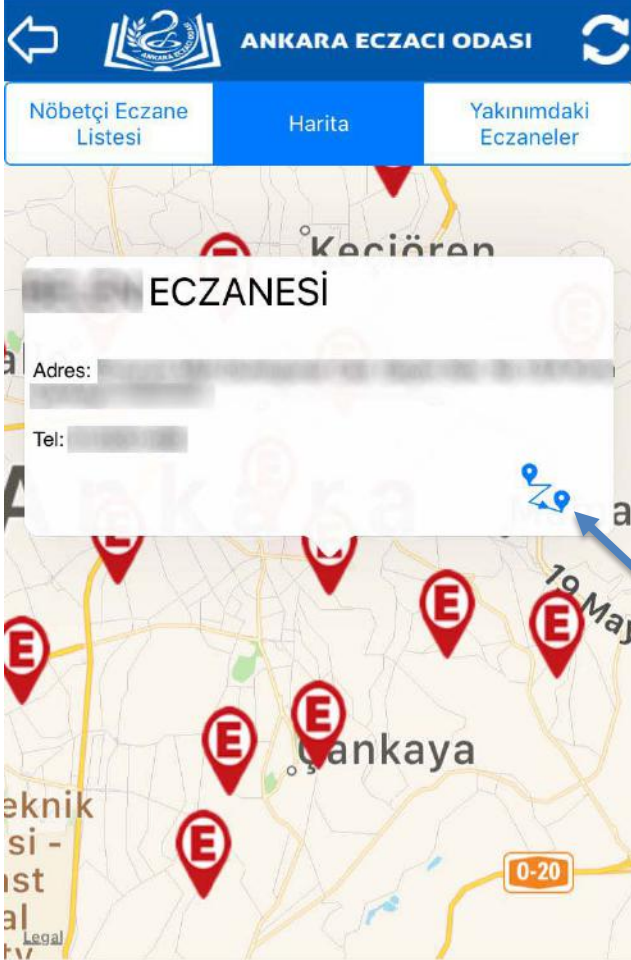

www.instagram.com/ankaraeczaci

ANKARA ECZACI ODASI

Nöbetçi Eczane Listesi Harita Yakınımdaki Eczaneler

ECZANESİ
Adres:
Telefon:
Uzaklık: 1.93 km.

ECZANESİ
Adres:
Telefon:
Uzaklık: 1.98 km.

ECZANESİ
Yol Tarifi
Eczaneyi Ara

ANKARA ECZACI ODASI

www.twitter.com/ankaraeczaci

Harita sekmesine dokunduğunuzda karşınıza size **en yakın** nöbetçi eczane gelecektir. Haritayı uzaklaştırdığınızda ise diğer nöbetçi eczanelerin **konumlarını** görebilirsiniz.

Takipte Kalın!

eczaciodasi

Haritada gördüğünüz nöbetçi eczanelere **ulaşmak ve yol tarifi almak** için, kırmızı yer belirteçlerine basınız. Sonrasında açılan bilgi notunun sağ alt köşesinde bulunan mavi yol tarifi ikonuna dokunarak **navigasyon hizmeti** alabilirsiniz.

ECZANESİ
Adres:
Telefon:
Uzaklık: 0.01 km.

ECZANESİ
Adres:
Telefon:
Uzaklık: 0.01 km.

ECZANESİ
Adres:
Telefon:
Uzaklık: 0.11 km.

Gün içinde bulunduğunuz konuma en yakın eczaneye **Yakınımdaki Eczaneler** sekmesinden ulaşabilirsiniz.
Not: Bu hizmet sadece 08:30 – 19:00 saatleri arasında kullanılabilir.