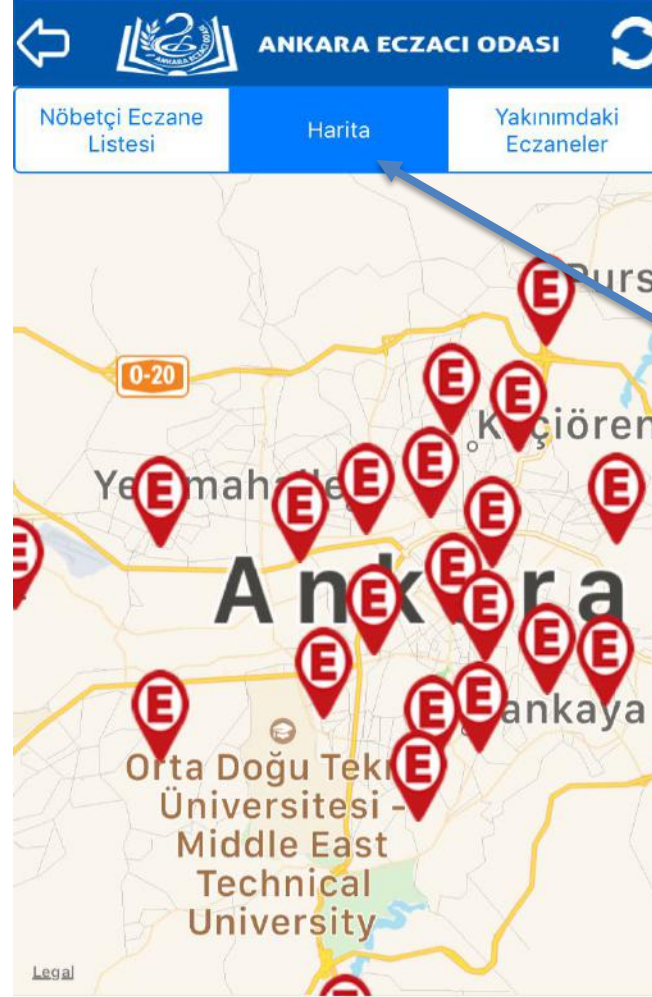

www.instagram.com/ankaraeczaci

ANKARA ECZACI ODASI

Nöbetçi Eczane Listesi Harita Yakınımdaki Eczaneler

ECZANESİ
Adres:
Telefon:
Uzaklık: 1.93 km.

ECZANESİ
Adres:
Telefon:
Uzaklık: 1.98 km.

ECZANESİ
Yol Tarifi
Eczaneyi Ara

İptal

Uygulama konunuza eriştiğinde size **en yakın** nöbetçi eczaneleri liste halinde sunacaktır. Tercih ettiğiniz eczanenin ismine dokunarak eczaneye **telefon edebilir** ve **yol tarifi** hizmetlerinden yararlanabilirsiniz.

ANKARA ECZACI ODASI

www.twitter.com/ankaraeczaci

Harita sekmesine dokunduğunuzda karşınıza size **en yakın** nöbetçi eczane gelecektir. Haritayı uzaklaştırdığınızda ise diğer nöbetçi eczanelerin **konumlarını** görebilirsiniz.

Takipte Kalın!

eczaciodasi

Haritada gördüğünüz nöbetçi eczanelere **ulaşmak ve yol tarifi almak** için, kırmızı yer belirteçlerine basınız. Sonrasında açılan bilgi notunun sağ alt köşesinde bulunan mavi yol tarifi ikonuna dokunarak **navigasyon hizmeti** alabilirsiniz.