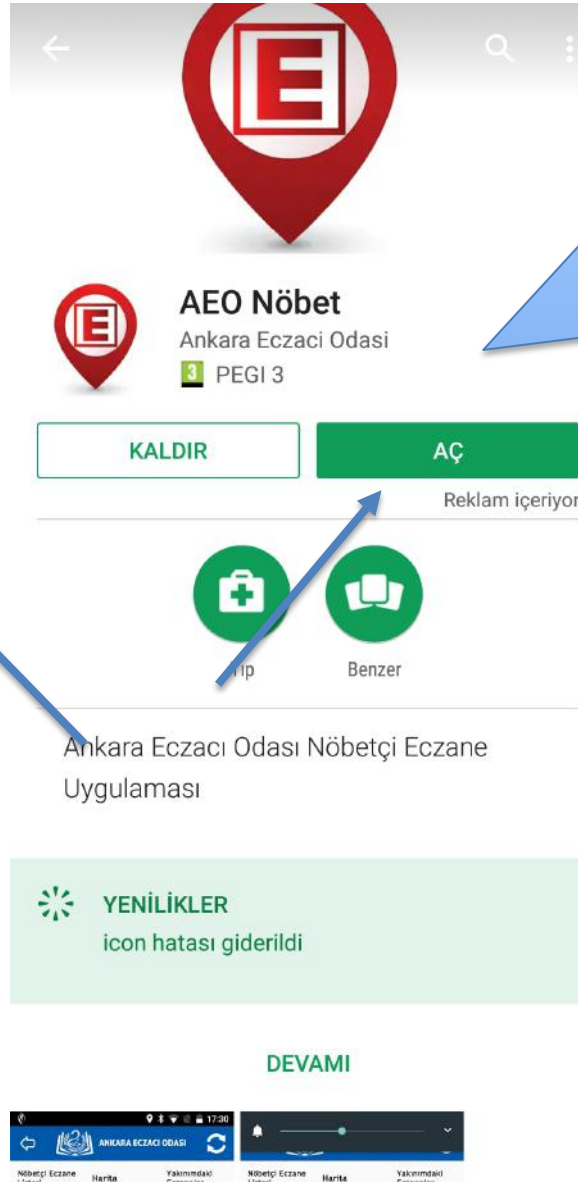

ANKARA ECZACI ODASI

ANKARA ECZACI ODASI
NÖBET

AEO NÖBET UYGULAMASI

Android işletim sistemine sahip mobil cihazınızda bulunan **Google Play Store** uygulamasına giriş yapın.

Uygulama açıldığı zaman **Google Play'de ara** kısmına **AEO Nöbet** yazın ve **büyüteç** ikonuna dokununuz.

ANKARA ECZACI ODASI

Arama yaptıktan sonra karşınıza uygulamamızı gelecektir. **Yükle** butonuna dokununuz ve uygulamayı indirdikten sonra açınız.

ANKARA ECZACI ODASI

ANKARA ECZACI ODASI

Bu günün nöbetçi
eczaneleri ve
yakınıntzdaki
eczaneler için buraya
basınız

Nöbet uygulamamız mobil cihazınızın konumunu algılamaya yönelik tasarlanmıştır. "E" logosunun altında beyaz nokta oluşmuş ise bu, uygulamanın konumunuzu belirlediğini ifade eder.

Not: Mobil cihazınızın ayarlarından **Konum** bilgilerini açmanız gerekmektedir.