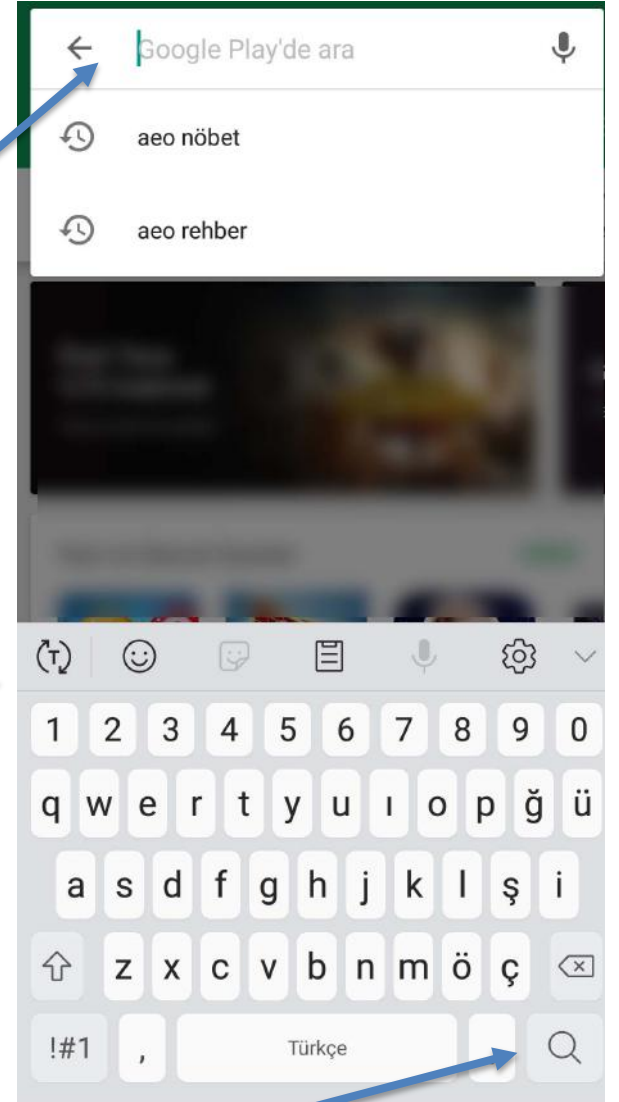

ANKARA ECZACI ODASI

ANKARA ECZACI ODASI
NÖBET

AEO NÖBET UYGULAMASI

Android işletim sistemine sahip mobil cihazınızda bulunan **Google Play Store** uygulamasına giriş yapın.

Uygulama açıldığı zaman **Google Play'de ara** kısmına **AEO Nöbet** yazın ve **büyüteç** ikonuna dokununuz.

ANKARA ECZACI ODASI

Arama yaptıktan sonra karşınıza uygulamamızı gelecektir. **Yükle** butonuna dokununuz ve uygulamayı indirdikten sonra açınız.

ANKARA ECZACI ODASI

ANKARA ECZACI ODASI

Bu günün nöbetçi
eczaneleri ve
yakınıntzdaki
eczaneler için buraya
basınız

Nöbet uygulamamız mobil cihazınızın konumunu algılamaya yönelik tasarlanmıştır. "E" logosunun altında beyaz nokta oluşmuş ise bu, uygulamanın konumunuzu belirlediğini ifade eder.

Not: Mobil cihazınızın ayarlarından **Konum** bilgilerini açmanız gerekmektedir.