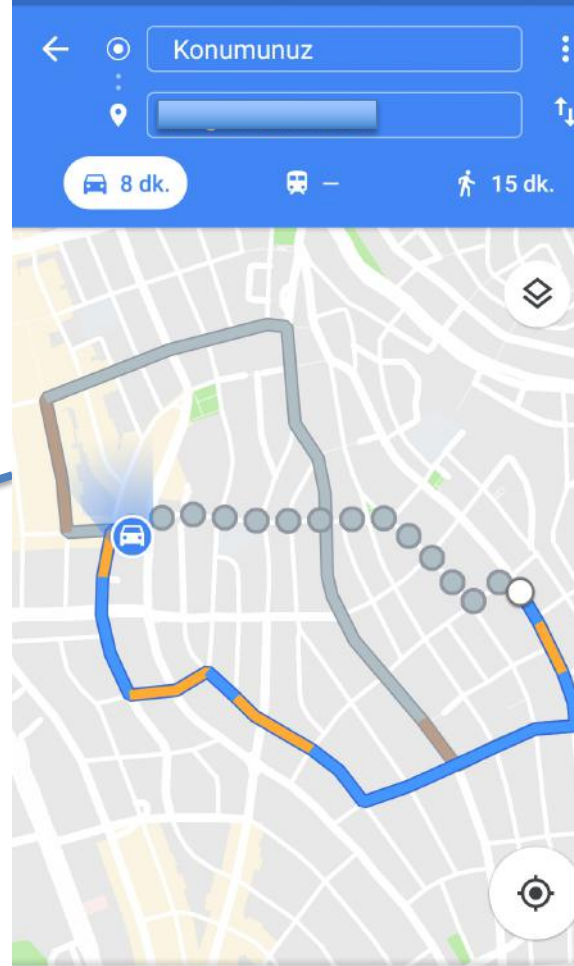

ECZANESİ

Uygulama konumunuza eriştiğinde size **en yakında** bulunan nöbetçi eczaneleri liste halinde sunacaktır. Tercih ettiğiniz eczanenin ismine dokunarak eczaneye **telefon etme** ve **yol tarifi** hizmetlerinden yararlanabilirsiniz.

www.instagram.com/ankaraeczaci

www.instagram.com/ankaraeczaci

ANKARA ECZACI ODASI

Harita sekmesine dokunduğunuzda karşınıza size **en yakın** nöbetçi eczane gelecektir. Haritayı uzaklaştırdığınızda ise diğer nöbetçi eczanelerin **konumlarını** görebilirsiniz.

www.instagram.com/ankaracezacı

ANKARA ECZACI ODASI

8 dk. (2,0 km)

Normal trafiğe rağmen en hızlı rota

ADIMLAR - DİĞER

BAŞLAT

Haritada gördüğünüz nöbetçi eczanelere ulaşmak ve yol tarifi almak için önce kırmızı yer belirteçlerine, ardından sağ alt köşede bulunan mavi yön ikonuna dokunarak navigasyon hizmeti alabilirsiniz.

www.youtube.com/ankaraeczaciadası

Nöbetçi Eczane
Listesi

Harita

Yakınımdaki
Eczaneler

ECZANESİ

Adres: [Redacted]
[Redacted]

Telefon: [Redacted]

Uzaklık: 0,04 km.