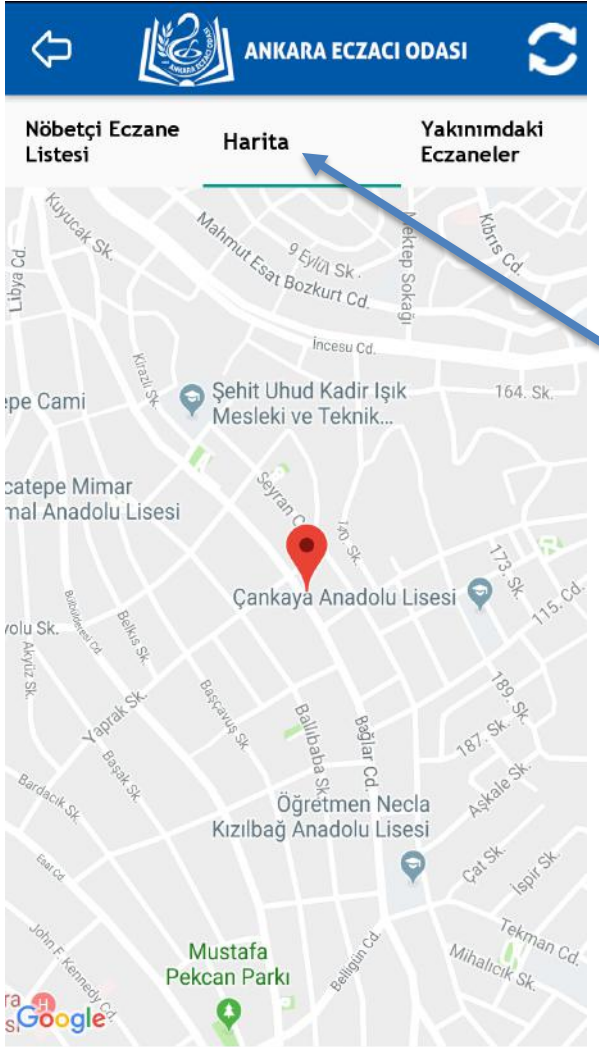

www.instagram.com/ankaraeczaci

ANKARA ECZACI ODASI

← ANKARA ECZACI ODASI ↻

Nöbetçi Eczane Listesi Harita Yakınımdaki Eczaneler

ECZANESİ
Adres: [Redacted]
Telefon: [Redacted]
Uzaklık: 0,92 km.

ECZANESİ
Adres: [Redacted]
Telefon: [Redacted]
Uzaklık: 1,57 km.

ECZANESİ

Uygulama konumunuza eriştiğinde size **en yakında** bulunan nöbetçi eczaneleri liste halinde sunacaktır. Tercih ettiğiniz eczanenin ismine dokunarak eczaneye **telefon etme** ve **yol tarifi** hizmetlerinden yararlanabilirsiniz.

www.instagram.com/ankaraeczaci

www.instagram.com/ankaraeczaci

ANKARA ECZACI ODASI

Harita sekmesine dokunduğunuzda karşınıza size **en yakın** nöbetçi eczane gelecektir. Haritayı uzaklaştırdığınızda ise diğer nöbetçi eczanelerin **konumlarını** görebilirsiniz.

www.instagram.com/ankaracezacı

ANKARA ECZACI ODASI

8 dk. (2,0 km)

Normal trafiğe rağmen en hızlı rota

ADIMLAR - DİĞER

BAŞLAT

Haritada gördüğünüz nöbetçi eczanelere ulaşmak ve yol tarifi almak için önce kırmızı yer belirteçlerine, ardından sağ alt köşede bulunan mavi yön ikonuna dokunarak navigasyon hizmeti alabilirsiniz.